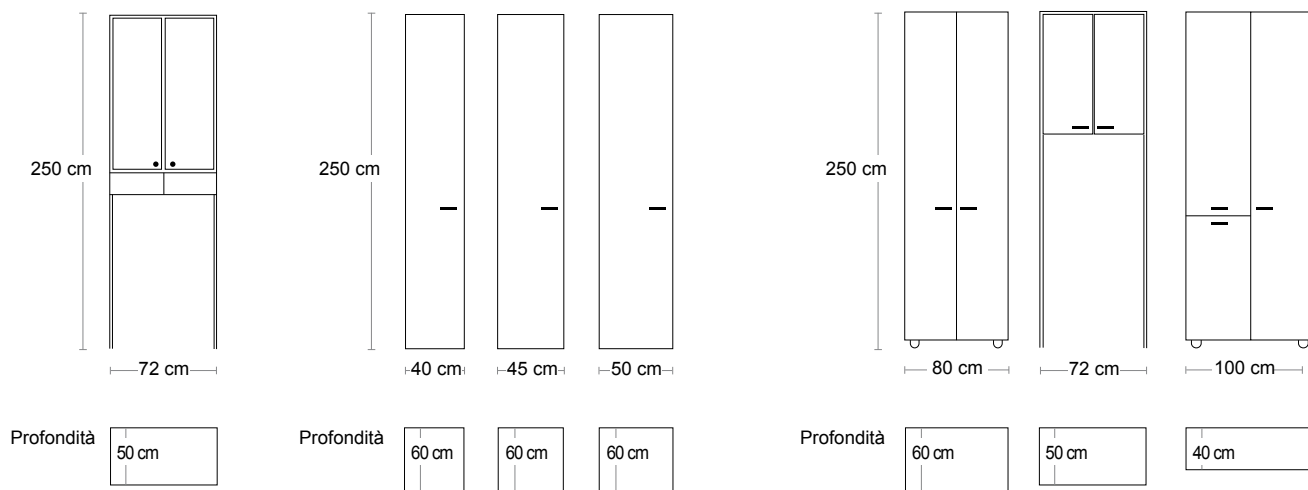

lavanderia | vano lavatrice

lavanderia | vano lavatrice

dimensioni

▲ I FIANCHI DEL MOBILE SONO IN LISTELLARE DI ABETE CON RIVESTIMENTO IN LAMINATO BIANCO ▲

utilizzo

porta
biancheria

porta
detersivi

porta scope