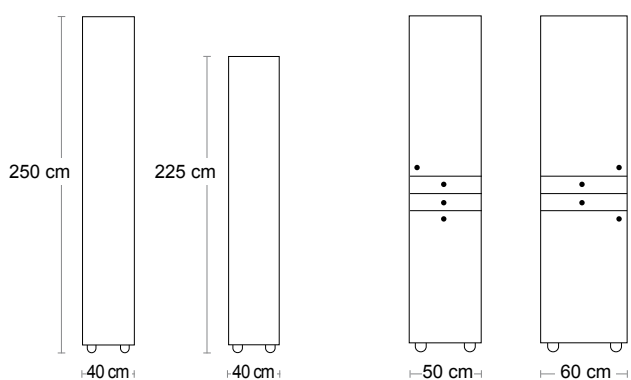

bagno | portabiancheria

dimensioni

utilizzo

porta
biancheria

porta
detersivi

porta scope

maniglia

M