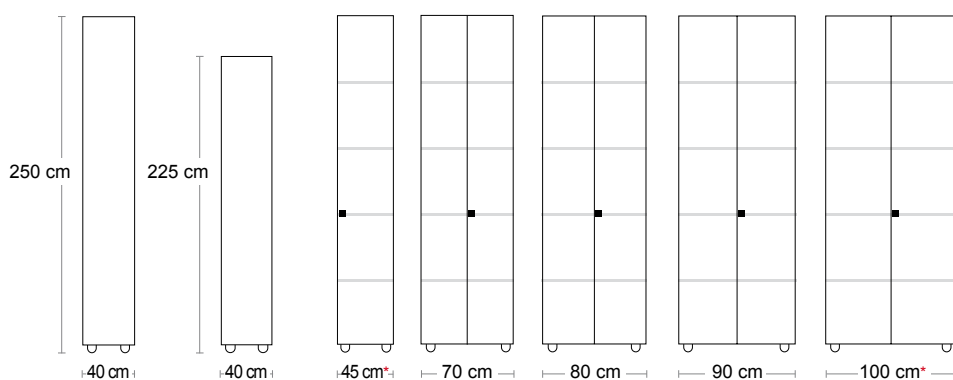

millerighe | quadro

dimensioni

* solo con apertura a battente

apertura

utilizzo

porta tutto

porta abiti

porta scarpe