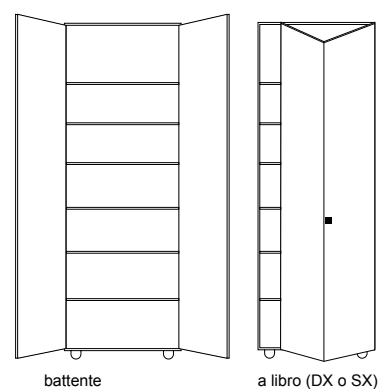

millerighe | quadro

dimensioni

* solo con apertura a battente

apertura

utilizzo

porta tutto

porta abiti

porta scarpe

uso ufficio

maniglia

incrocio

colori struttura

bianco

grigio

beige

colori ante