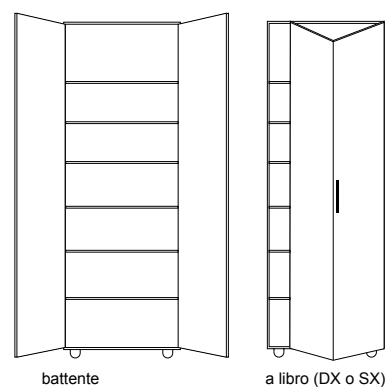

dimensioni

* solo con apertura a battente

apertura

utilizzo

maniglia

colori struttura

bianco

grigio