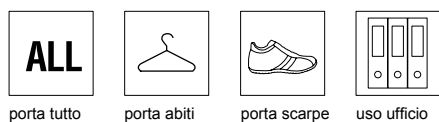

dimensioni

* solo con apertura a battente

apertura

utilizzo

maniglia

colori struttura

bianco

grigio