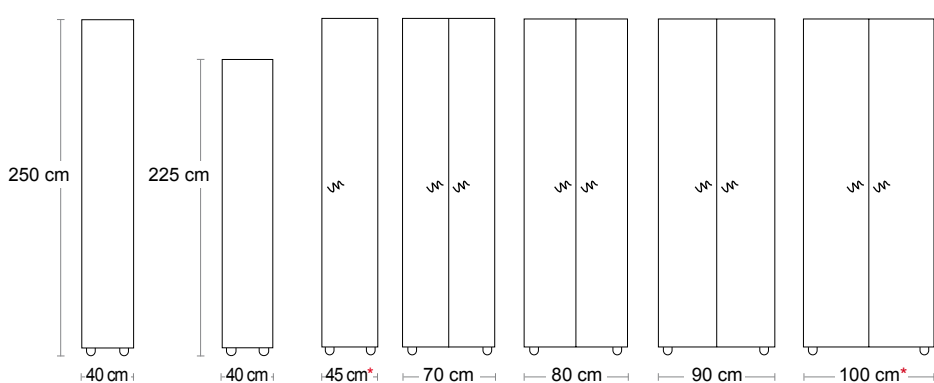

dimensioni

* solo con apertura a battente

apertura

utilizzo

maniglia

colori struttura

bianco

grigio