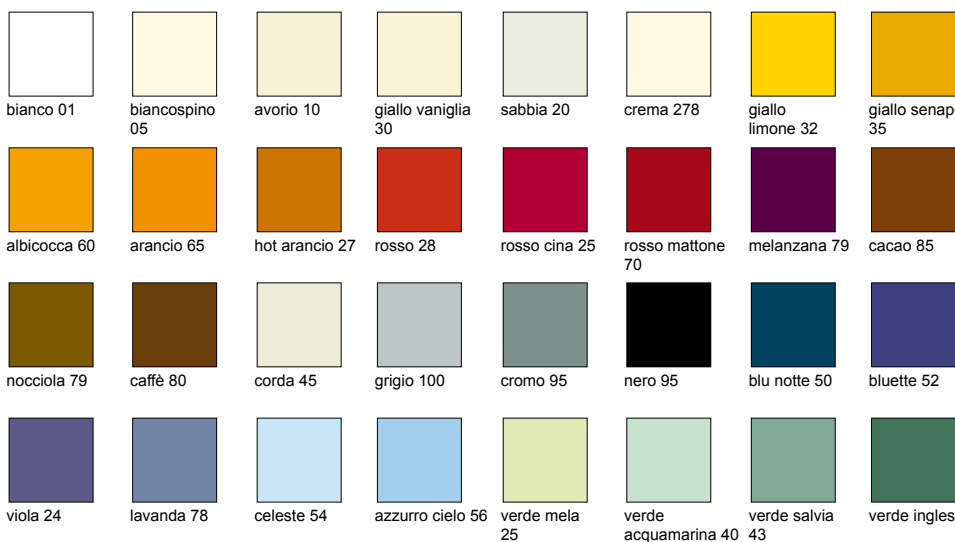

maniglia

M

luna

colori struttura

bianco grigio

beige

colori ante

fianchetti

I fianchetti sono verniciati in base al colore delle ante.