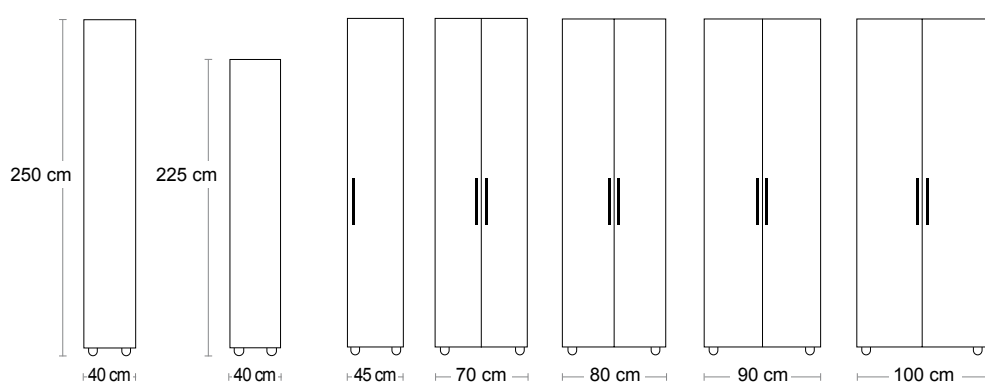

laccati

laccati

dimensioni

apertura

utilizzo

porta
biancheria

porta
detersivi

porta scope

maniglia

M

luna

colori struttura

bianco grigio

beige

colori ante

fianchetti