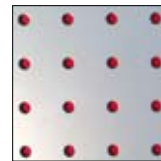

hole

hole

dimensioni

apertura

utilizzo

maniglia

colori struttura

bianco

grigio

colori ante

cerchi 5mm.

cerchi 8mm.

cerchi 13mm.

cerchi rossi

quadrati 10mm.

Silver