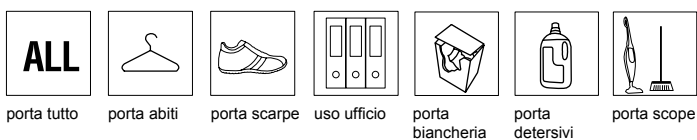

hole

hole

dimensioni

apertura

utilizzo

maniglia

colori struttura

bianco