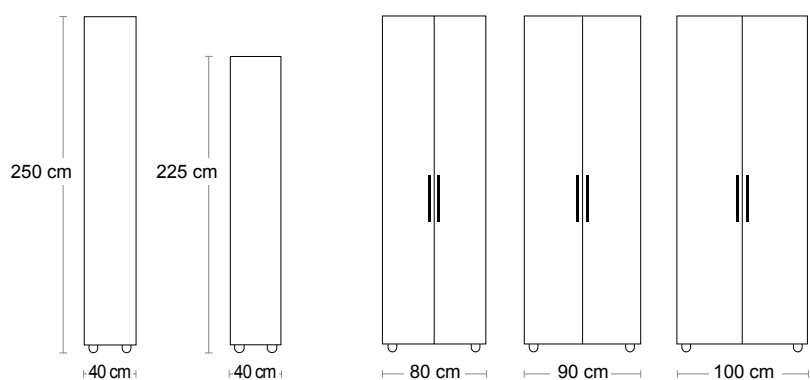

hole

hole

dimensioni

apertura

utilizzo

maniglia

colori struttura

bianco