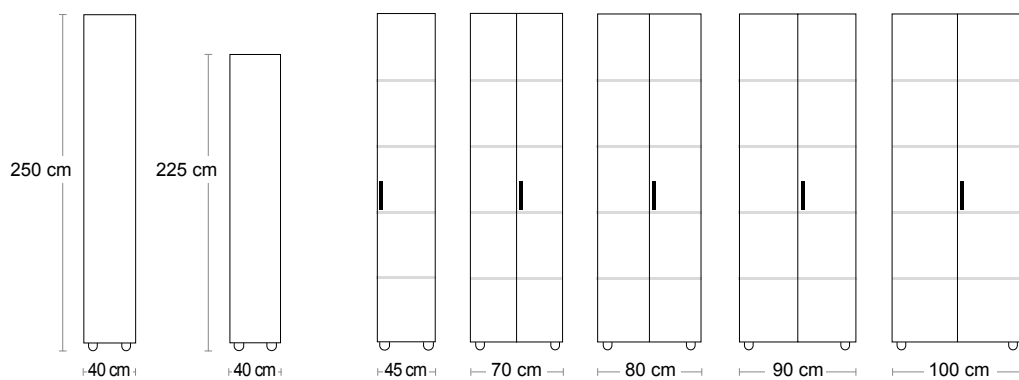

dimensioni

apertura

utilizzo

maniglia

porta tutto

porta abiti

porta scarpe

uso ufficio

linea

colori struttura

bianco

grigio

beige

colori ante

rosso

verde