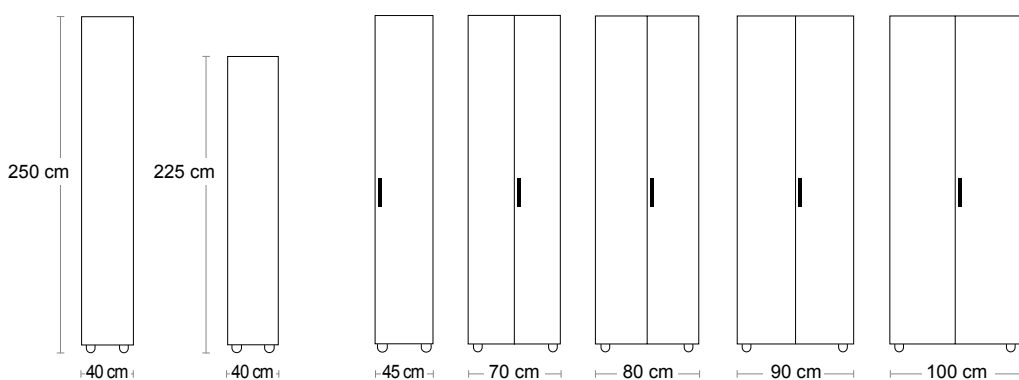

Ogni mobile è un pezzo unico.

dimensioni

apertura

utilizzo

porta tutto

porta abiti

porta scarpe

uso ufficio

maniglia

linea

Mirò è la punta di diamante della nostra produzione in quanto realizzato con lavorazioni esclusive che danno una garanzia di prodotto a “pezzo unico”.

A rafforzare l'unicità di ogni singolo mobile ogni lastra viene numerata e firmata.