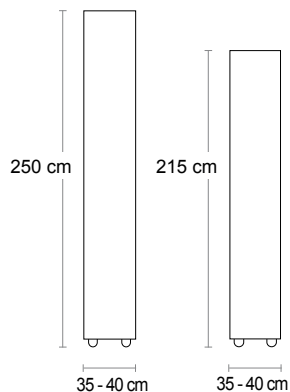

linea base | 48 paia

linea base | 48 paia

dimensioni

apertura

utilizzo

maniglia

colori struttura

colori ante