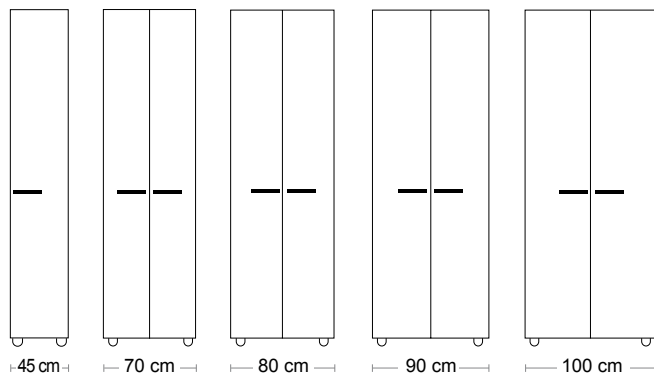

linea base | 48 paia

linea base | 48 paia

dimensioni

apertura

utilizzo

maniglia

colori struttura

colori ante